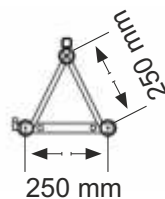

ELSA H03

Compatibil cu:
ELSA SPIDER 3 PM-M
ELSA A03

Coloană

Dispozitiv de siguranta pentru controlul vitezei cu oprire progresiva

Capacitate cu limitatoare	300kg
Viteză de ridicare	25-40 m/min
Înălțime max. ancorat	160 m
Dimensiuni interne cabină	800 mm x 650 mm
Putere motoare	1 x 4 kW
Tensiune de alimentare	220/380 V-50 Hz 275/480 V-60 Hz
Înterupător de protecție	10 A
Putere min. necesară	6 kW
Greutate unitate de bază	500kg
Pompă automată de lubrifiere cremalieră	✓