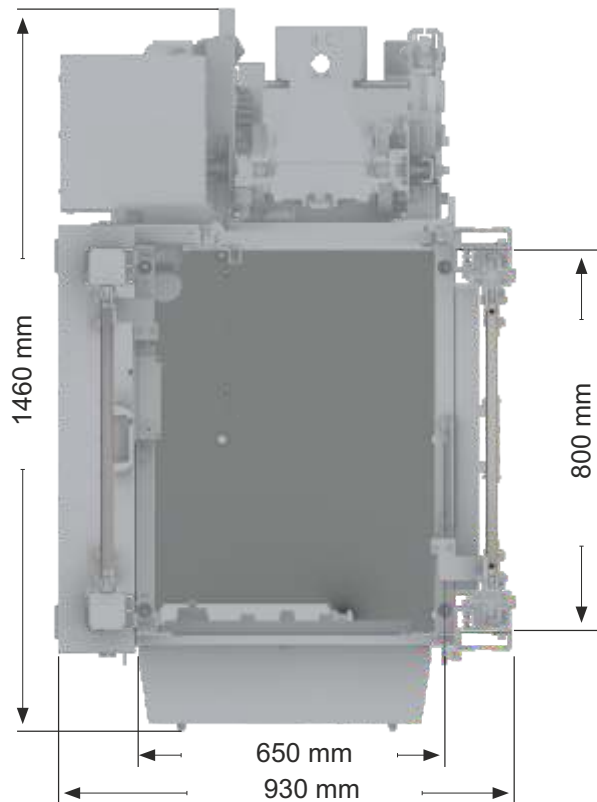

ELSA H03

Compatibil cu:
ELSA SPIDER 3 PM-M
ELSA A03

Coloană

Dispozitiv de siguranta pentru controlul vitezei cu oprire progresiva

Capacitate cu limitatoare	300kg
Viteză de ridicare	25-40 m/min
Înălțime max. ancorat	160 m
Dimensiuni interne cabină	800 mm x 650 mm
Putere motoare	1 x 4 kW
Tensiune de alimentare	220/380 V-50 Hz 275/480 V-60 Hz
Înterupător de protecție	10 A
Putere min. necesară	6 kW
Greutate unitate de bază	500kg
Pompă automată de lubrifiere cremalieră	✓